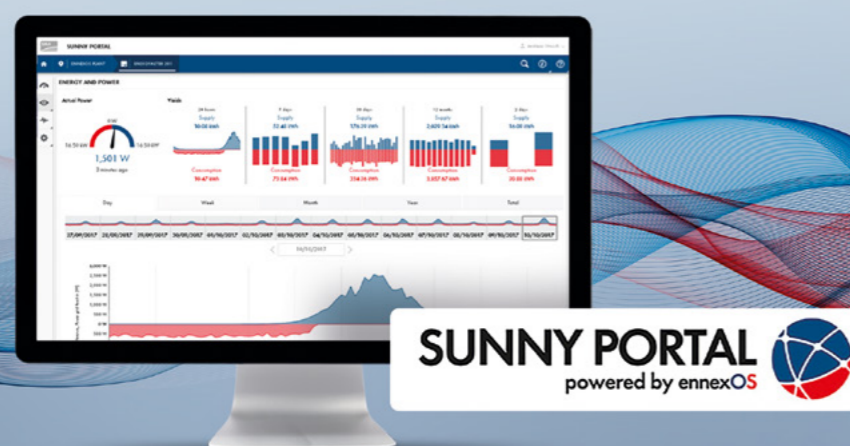

Sunny Portal powered by ennexOS: l'evoluzione del monitoraggio.

powered by
ennexOS

Già utilizzata per le applicazioni fotovoltaiche SMA in ambito industriale, ennexOS è la piattaforma intersettoriale per il monitoraggio dei flussi energetici ora disponibile anche per il segmento residenziale tramite Sunny Portal powered by ennexOS.

Vantaggi

- Nuovo design all'avanguardia
- Configurazione dei parametri degli inverter SMA da remoto
- Dati CA/CC dettagliati per inverter di nuova generazione
- Aggiornamento continuo ogni 5 minuti e controllo costante dell'impianto
- Dati aggiornati in modo preciso e senza ritardi

SMA Home Energy Solution, il futuro abita qui.

SMA Home Energy Solution è il sistema unico e integrato al servizio di tutte le esigenze energetiche delle abitazioni di oggi e di domani. Inverter, storage, controllo, gestione energetica e eCharger: SMA è il partner unico che mette a disposizione una risposta tecnologica affidabile e performante per ogni specifica domanda di efficienza e sostenibilità.