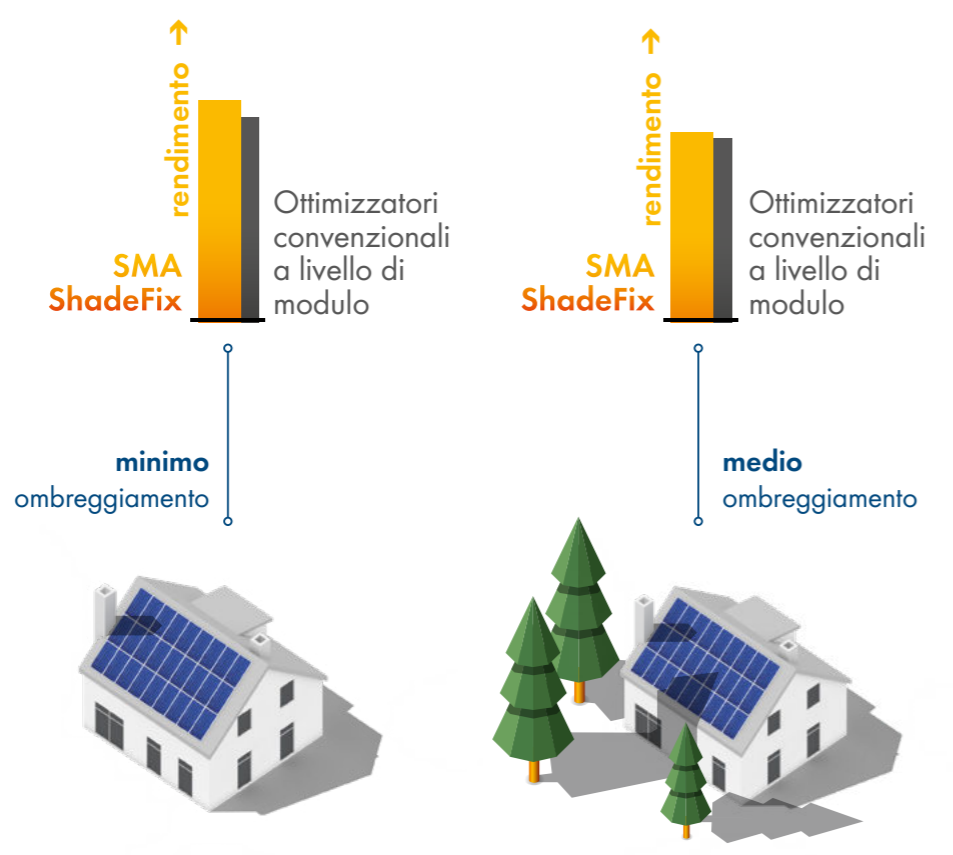

# SMA ShadeFix per massimizzare le prestazioni dell'impianto fotovoltaico in caso di ombreggiamento.

**SMA ShadeFix è il rivoluzionario brevetto di SMA.**

È integrato nella maggior parte degli inverter SMA e permette di massimizzare il rendimento degli impianti fotovoltaici in ogni situazione, anche in presenza di ombreggiamenti da lievi a medi, fino al 20%. Con questa innovazione tecnologica SMA è in grado di incrementare il rendimento energetico e al tempo stesso di migliorare l'affidabilità, riducendo drasticamente il numero di componenti necessari e la complessità del sistema. Less is more è il fulcro della filosofia di SMA: ciò che non c'è non si può guastare.

Scopri di più su SMA ShadeFix

Impianto esemplificativo

# SMA Smart Connected per controllare proattivamente l'impianto fotovoltaico.

**SMA Smart Connected è l'innovativo sistema di controllo dell'inverter da remoto, gratuito e attivo 24h su 24, 7 giorni su 7.**